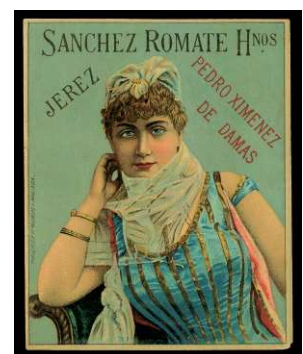

F 1253 **ETIQUETAS DE VINO.** 2 cajas conteniendo cientos de etiquetas de vino sobre todo del marco de Jerez,

CONSULTE LOS LOTES CON @ EN NUESTRA WEB: www.subastasevilla.com