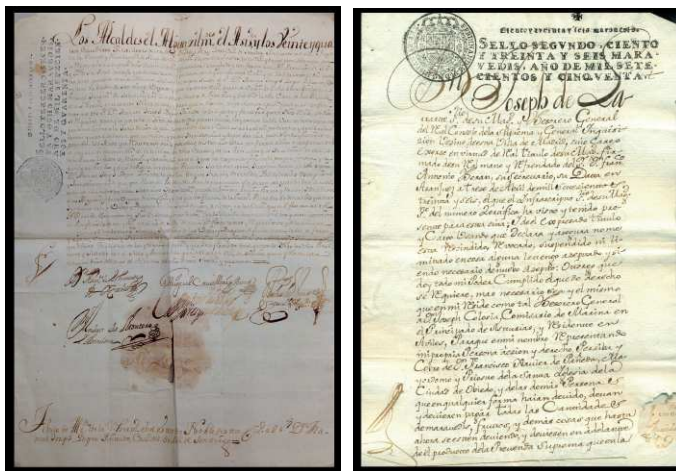

DOCUMENTOS

- F 1246 1740. **SEVILLA.** Título de Alcalde de la Ciudad de D.Manuel López Pintados con los Caballeros Veinticuatro, en doble folio timbrado. Sello de lacre desprendido. Precioso y raro. (Est. 100 €)..... 50 €
- F 1247 1750. **MADRID.** Tesorero General de la Inquisición. Autorizando poderes al prioste de la Santa Iglesia de Oviedo. Doble folio, ligera falta. Muy rara. (Est. 150 €) ..... 50 €

No lo olvide: En nuestra web www.subastasevilla.com podrá ver las fotos "@ en alta calidad. **Regístrese, deje sus pujas y recibirá emails en el caso de ser superadas.**