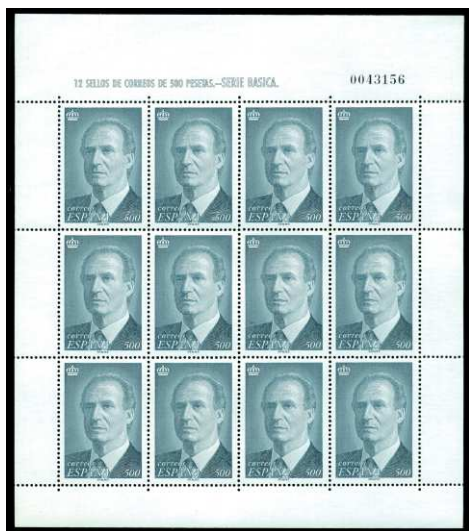

1. F 754 ** MP 54/55, 3461/62 (12). **MINIPLIEGOS 300 Y 500 PTS. JUAN CARLOS MISMA NUMERACIÓN** y bloques de 12 (4 x 3) esquina de pliego de los valores de 100 y 200 pts. en igual disposición. Preciosos y raros así. (Cat. 600 €) ..... 200 €
2. 755 ** MP 54/55. **MINIPLIEGOS 300 Y 500 PTS. JUAN CARLOS.** Minipliegos de 12 ejemplares, el 500 pts. ligero pliegue en esquina que no afecta a los sellos. (Cat. 500 €) ..... 150 €