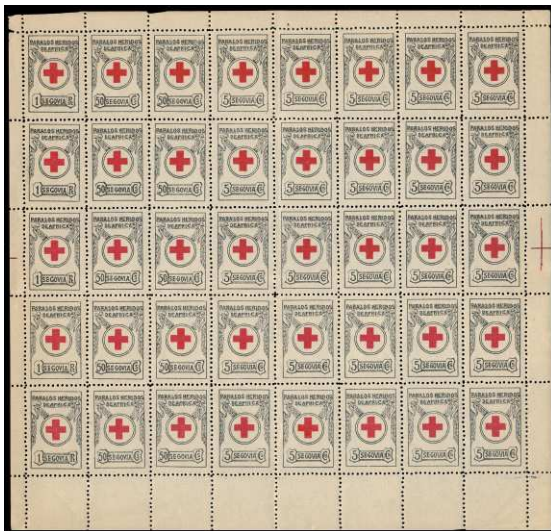

1. F 824 ** 1914. **SOCORS PER A LA VAGA FORÇOSA** (Huelga general de Barcelona). MP de 20 viñetas modernistas de 5 cts. todos con diferentes diseños. (Est. 120 €) ..... 60 €